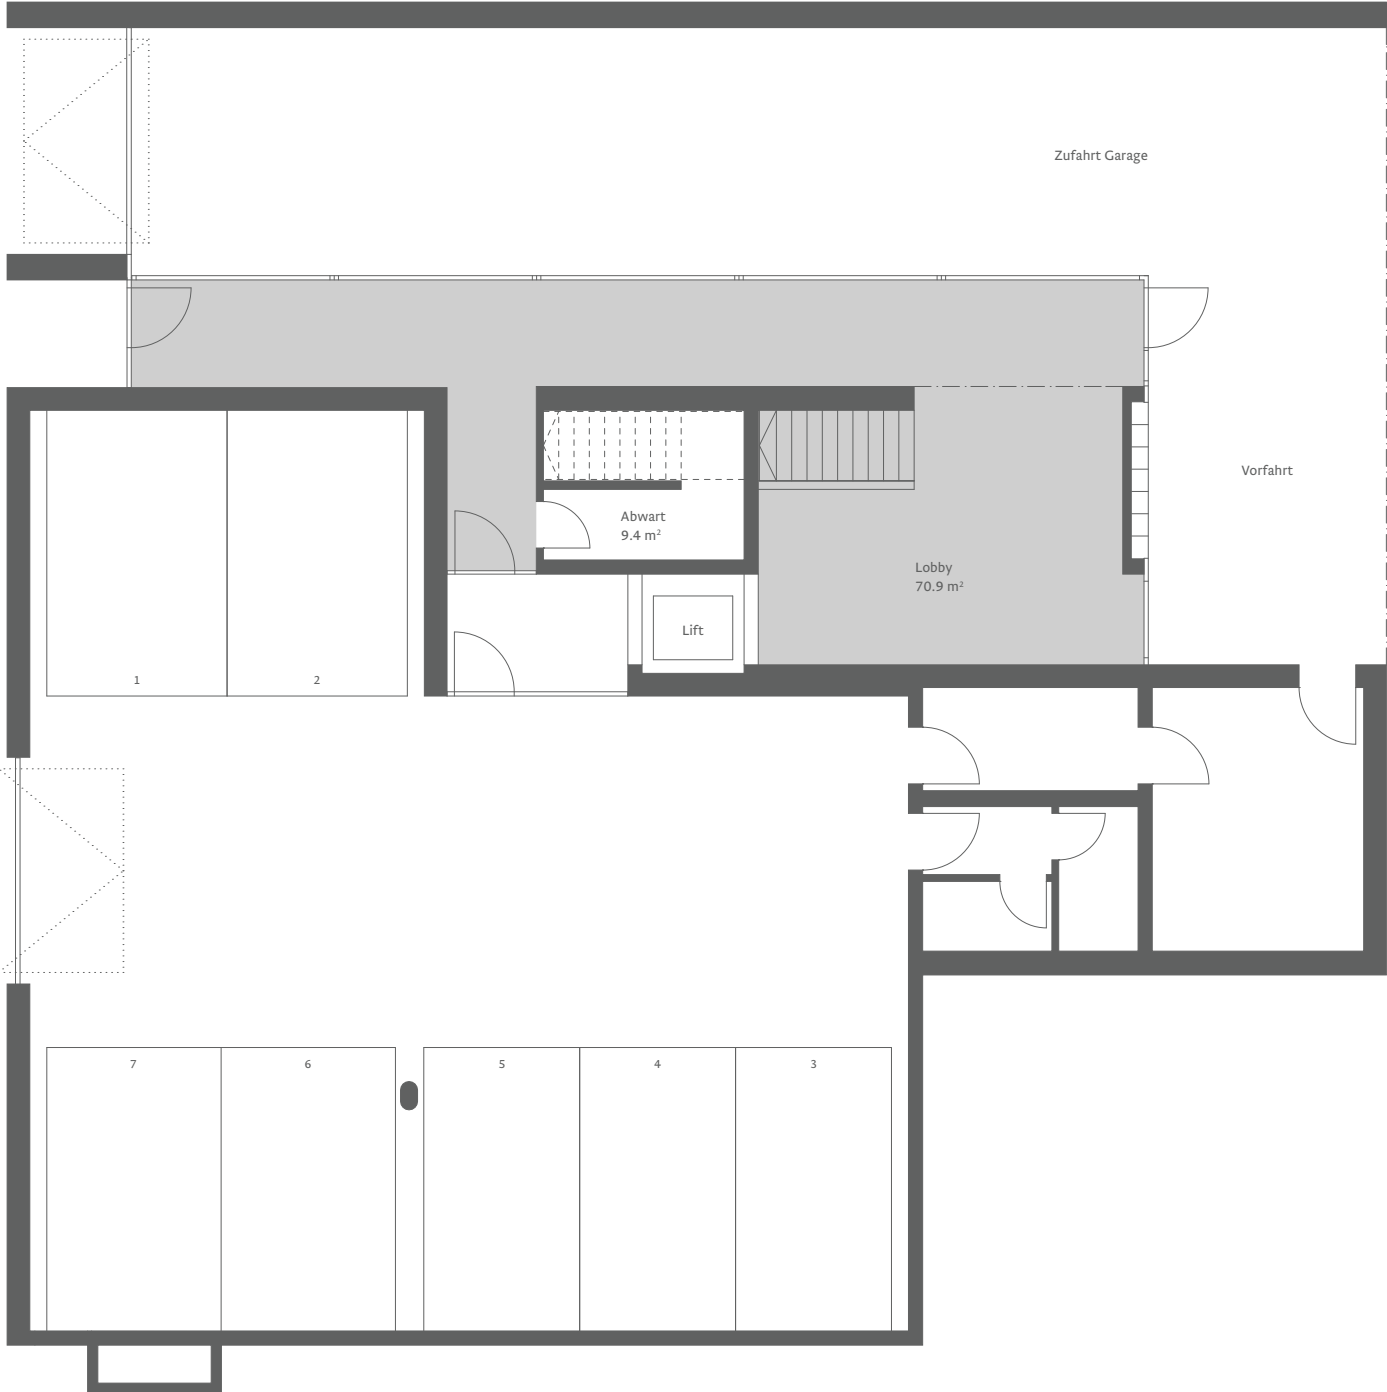

# Auftakthaus

Guest House

Level 1

**Gästewohnung / Guest apartment**  
ca. 69.4 m<sup>2</sup>

**Lobby / Lobby**  
ca. 70.9 m<sup>2</sup>

**Konferenzraum / Conference room**  
ca. 44.7 m<sup>2</sup>

**Terrasse / Terrace**  
ca. 57.5 m<sup>2</sup>

Angaben sind ca. Masse. Stand März 2015.  
All specified dimensions are approximate.  
Updated March 2015.

1 m 1:150

[www.bohlgutsch.ch](http://www.bohlgutsch.ch)

# Auftakthaus

Guest House

Level 0

1 m 1:150  
www.bohlgutsch.ch