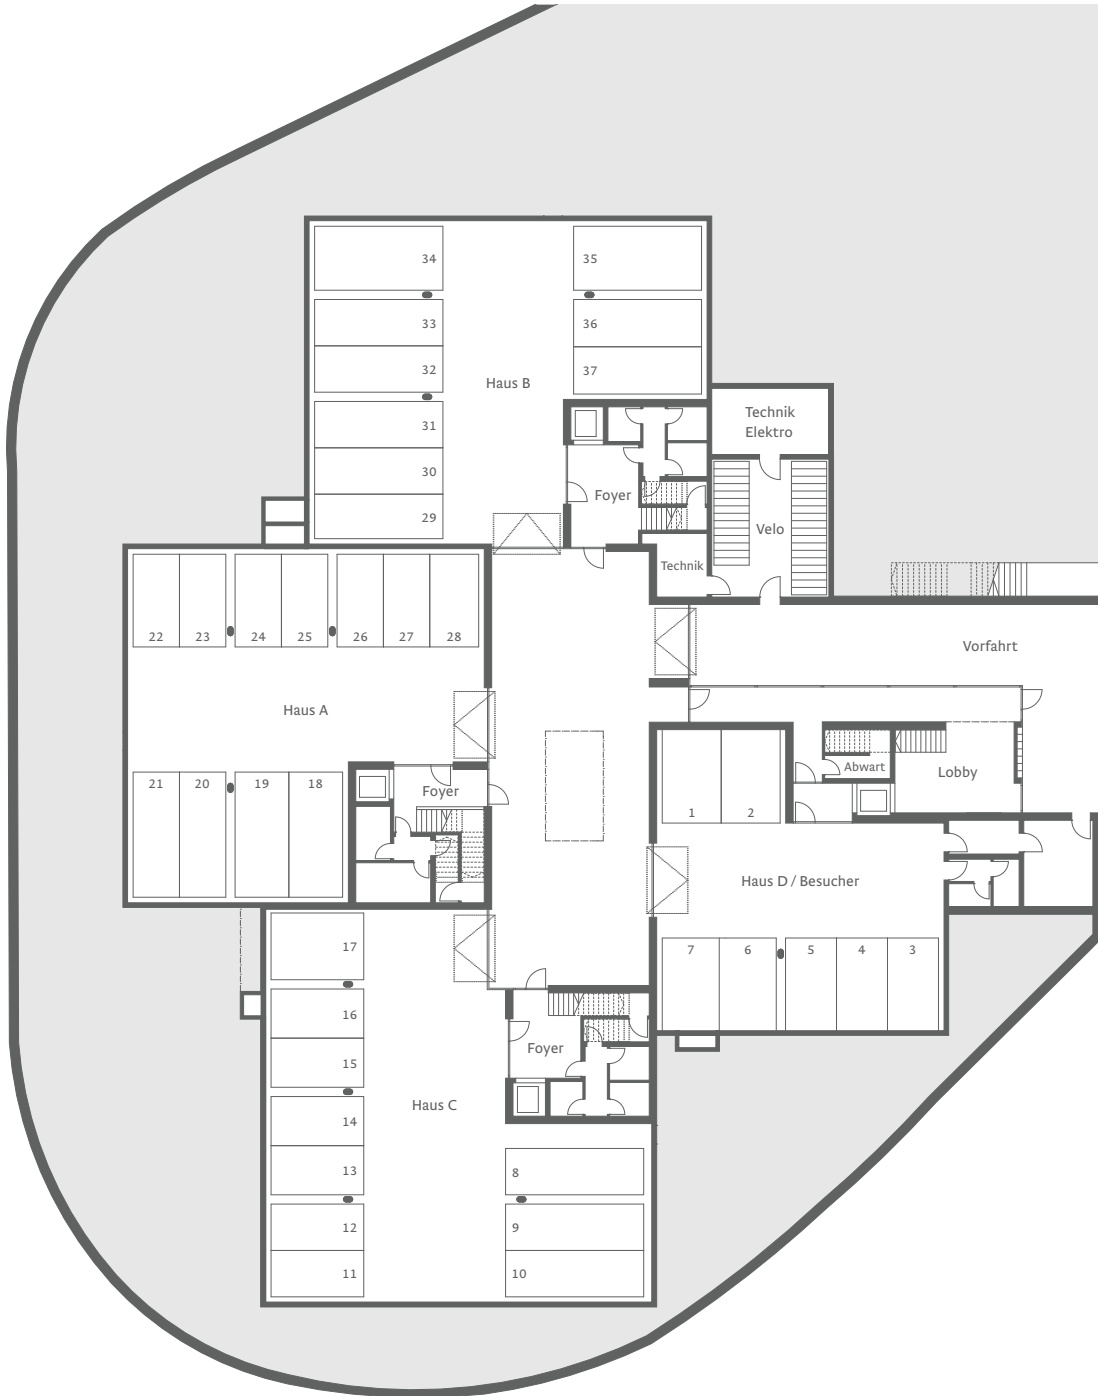

# Auftakthaus

Guest House

Level 1

**Gästewohnung / Guest apartment**  
ca. 69.4 m<sup>2</sup>

**Lobby / Lobby**  
ca. 70.9 m<sup>2</sup>

**Konferenzraum / Conference room**  
ca. 44.7 m<sup>2</sup>

**Terrasse / Terrace**  
ca. 57.5 m<sup>2</sup>

# Auftakthaus

Guest House

Level 0

1 m 1:150  
www.bohlgutsch.ch

# Auftakthaus

Guest House

Level 0, Garage

3 m 1:375

[www.bohlgutsch.ch](http://www.bohlgutsch.ch)